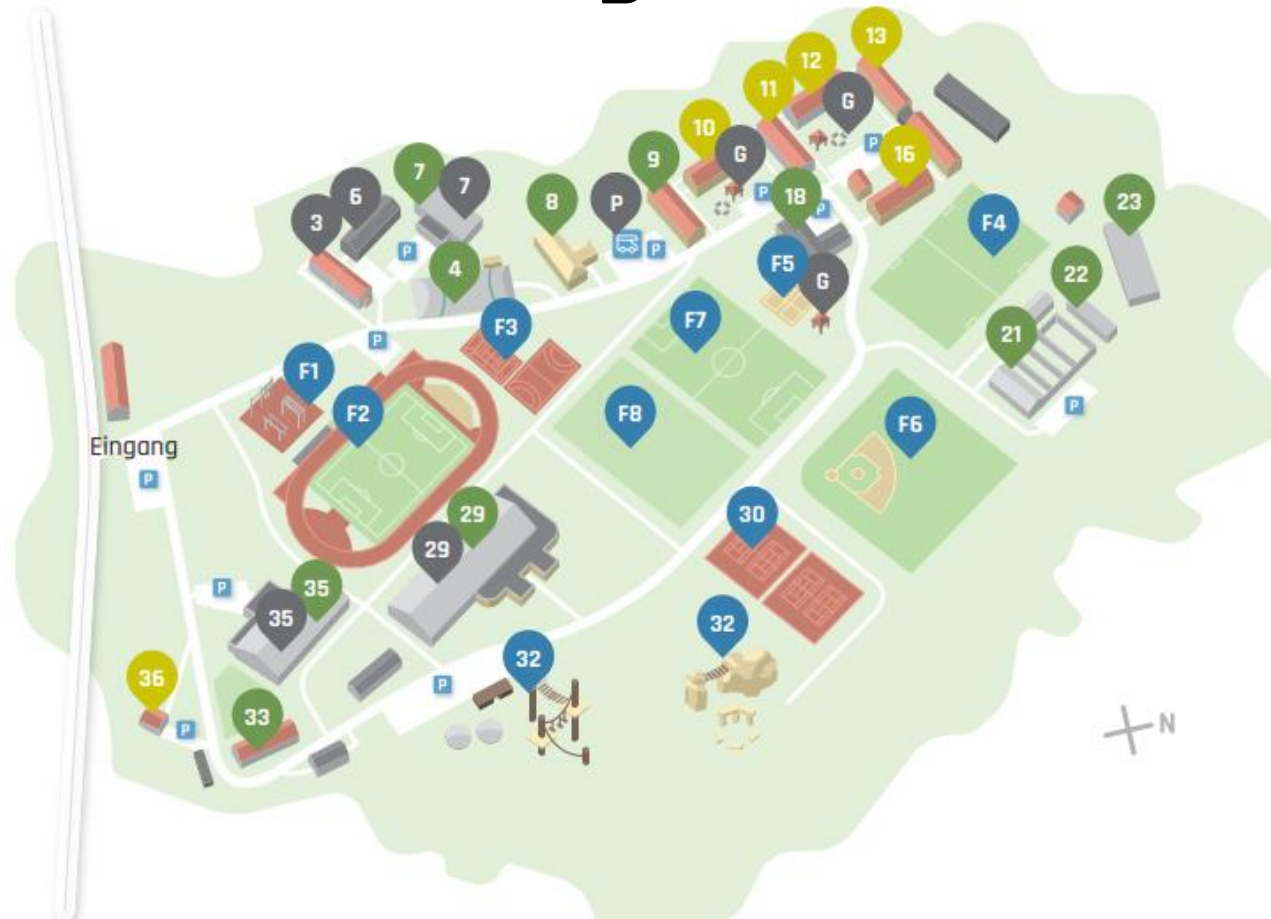

Unsere Anlage

Herbergen & Häuser

- 10 Gästehaus 10
- 11 Gästehaus 11
- 12 Gästehaus 12
- 13 OMCD e. V.
- 16 LebensMut gGmbH

Essen & Tragen

- G Grillplatz
- 3 Das ParkHaus
- 6 Konferenzräume
- 7 Konferenzraum in der Judo-Halle
- 35 Konferenzräume SH 35

Sporthallen & Indoor

- 4 Traglufthalle
- 7 Judohalle
- 8 Friedrich-Ludwig-Jahn-Halle
- 9 Umkleide und Sanitär
- 18 Ernst-Grube-Sporthalle
- 21 Kleinkaliber-Schießstand
- 22 Luftdruckwaffenschießhalle
- 23 Großkaliber-Schießstand
- 29 Sportwelt Strausberg
- 33 Radsport
- 35 Sporthalle SH35 und **Servicebüro**

- F1 Outdoor-Gym
- F2 Leichtathletik-Anlage/Stadion mit Laufbahn
- F3 Kunststoffplätze
- F4 Kleinfeldrasen
- F5 Beachvolleyballfelder
- F6 Kombinationsrasenplatz/ Baseballfeld
- F7 Kunstrasenplatz
- F8 Kombi-Hartplatz
- 30 Tennisanlage
- 32 CLIMB UP! Kletterwelten und Kletterfelsen
- P Wohnmobilstellplatz